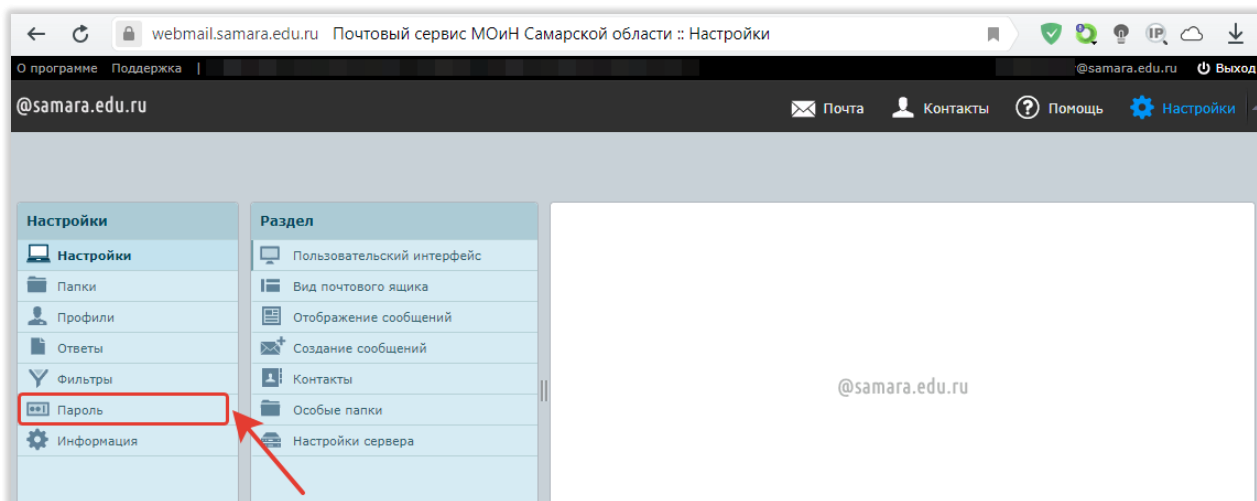

Смена пароля почтового ящика МОиН СО на сайте <https://webmail.samara.edu.ru/>

Шаг №1

Шаг №2

Шаг №3