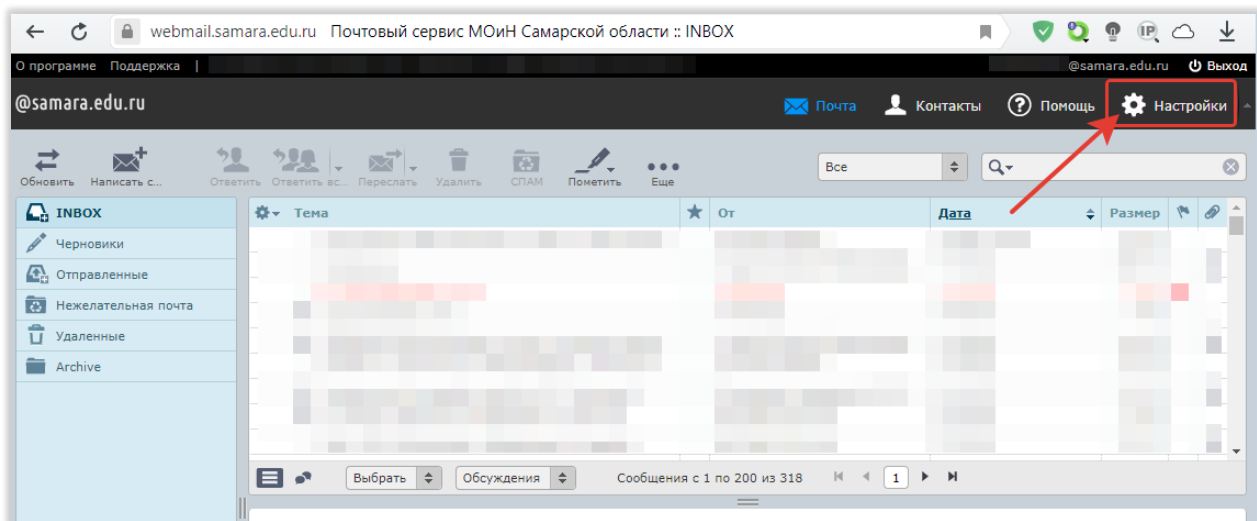

Смена пароля почтового ящика МОиН СО на сайте <https://webmail.samara.edu.ru/>

Шаг №1

Шаг №2

Шаг №3